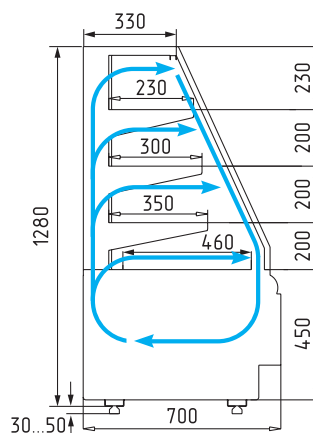

Динамика открытая