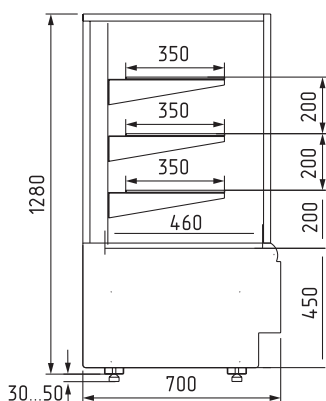

Нейтральная