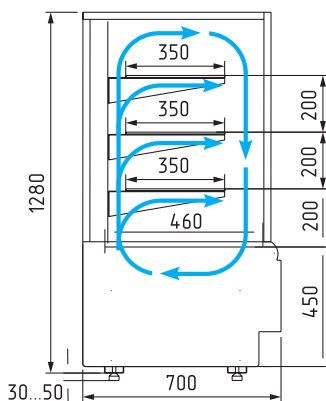

ТЕХНИЧЕСКИЕ ХАРАКТЕРИСТИКИ:

Модель	Длина с боковинами, мм → I мм	Длина без боковин, мм → MM	Горизонтальная площадь экспозиции, м² 	Полезный объем, м³ 	Рабочая температура, °C
КС70 VV 0,6-1 STANDARD	600	595	0,83	0,12	0...+7
КС70 VV 0,9-1 STANDARD	900	895	1,26	0,19	
КС70 VV 1,3-1 STANDARD	1300	1295	1,86	0,28	
КС70 VM 0,6-2 STANDARD (открытая)	600	895	0,73	0,12	+4...+12
КС70 VM 0,9-2 STANDARD (открытая)	900	895	1,13	0,18	
КС70 VM 1,3-2 STANDARD (открытая)	1300	1295	1,78	0,27	
КС70 N 0,6-1 STANDARD (нейтральная)	600	595	0,83	-	-
КС70 N 0,9-1 STANDARD (нейтральная)	900	895	1,26		
КС70 N 1,3-1 STANDARD (нейтральная)	1300	1295	1,86		
КС70 N 0,6-7/ КС70 N 0,9-7 (прилавок)	600/900	-	-		

Динамика