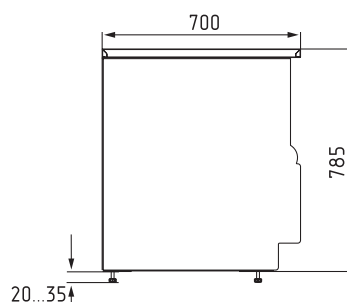

ТЕХНИЧЕСКИЕ ХАРАКТЕРИСТИКИ:

Модель	Длина с боковинами, мм → I мм	Длина без боковин, мм → MM	Горизонтальная площадь экспозиции, м² 	Полезный объем, м³ 	Рабочая температура, °C
КС70 VV 0,6-1 STANDARD	600	595	0,83	0,12	0...+7
КС70 VV 0,9-1 STANDARD	900	895	1,26	0,19	
КС70 VV 1,3-1 STANDARD	1300	1295	1,86	0,28	
КС70 VM 0,6-2 STANDARD (открытая)	600	895	0,73	0,12	+4...+12
КС70 VM 0,9-2 STANDARD (открытая)	900	895	1,13	0,18	
КС70 VM 1,3-2 STANDARD (открытая)	1300	1295	1,78	0,27	
КС70 N 0,6-1 STANDARD (нейтральная)	600	595	0,83	-	-
КС70 N 0,9-1 STANDARD (нейтральная)	900	895	1,26		
КС70 N 1,3-1 STANDARD (нейтральная)	1300	1295	1,86		
КС70 N 0,6-7/ КС70 N 0,9-7 (прилавок)	600/900	-	-		

Прилавок

ОПЦИИ:

- колесная опора
- подсветка на передних стойках
- поддон для макарони (1 секция, 2 секции)
- поддон-ценник для мелкой выпечки
- подставка для бутербродов
- ночная шторка (открытая)