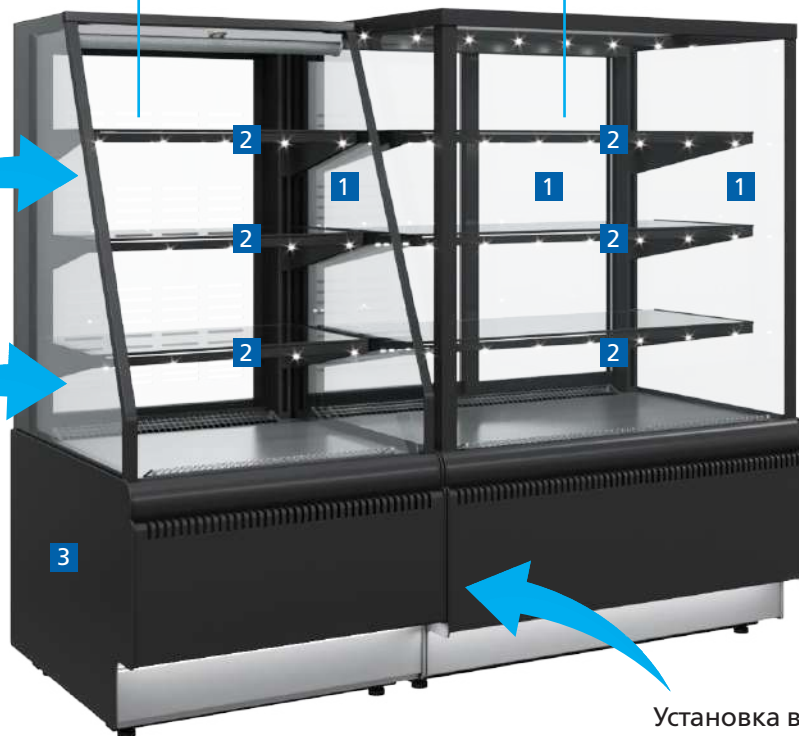

## МДФ-ПАНЕЛИ С ПОДСВЕТКОЙ НИЖНЕГО ФРОНТА:

1006 СЕДОЙ ДУБ

1007 ОЛЬХА

1005 ВЕНГЕ

1008 ТЕМНЫЙ ДУБ

1010 МАРИЕЛЬ

- 1** Остекление – стеклопакет
- 2** LED -подсветка каждой полки
- 3** Боковина металлическая толщиной 2,5 мм

 напитки  
+4...+12°C

 торты, пирожные, гастрономия  
0...+7°C

Ночная шторка (Self)

Открытый модуль (Self)

Установка витрин без зазоров